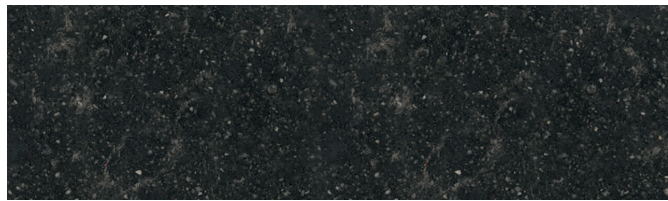

Kleur : S97 staalgrijs

Kleur: 591 beton

Wit uit voorraad leverbaar. Andere kleuren fronten en werkbladen zijn op aanvraag leverbaar. Deze kleuren zijn:

Fronten:

Magnolia

Sahara

Platinagrijs

Kwartsgrijs

Grafiet

Black green

Extra kleuren werkbladen Just (composiet) op bestelling

Pure glans

Portland grey

Venturo nero glans

Granula black glans

Extra kleuren werkbladen HPL met waterkering op bestelling