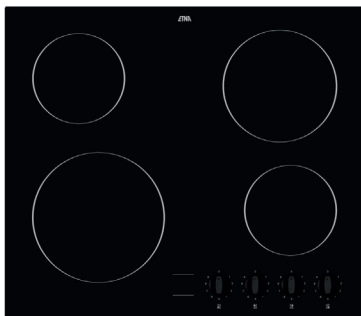

Wave

Rocky

Statue grey

Roots

Apparatuur uit voorraad leverbaar:

ETNA[®]
KEUKENAPPARATUUR

Kookplaat

- Typenummer: KIF160ZT/**160062**
- Kooktimer
- Bridge functie:
- Restwarmteindicator
- Kinderbeveiliging